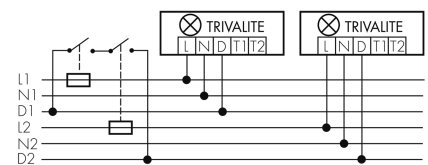

Lebensdauer L70B10 bei 25°C [h] 50000

Schemi

Draht Gruppen/System-Betrieb

Normalbetrieb mit externem Taster

Funk Gruppen/System-Betrieb

Master-Slave-Betrieb

Gruppen-/Systembetrieb über 2 Sicherungsgruppen

Accessories Ara-R35-4-BS