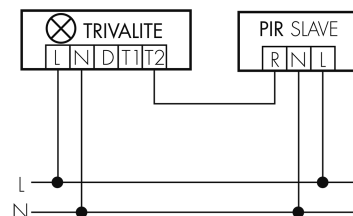

Lebensdauer L70B10 bei 25°C [h] 50000

Schemi

Draht Gruppen/System-Betrieb

Normalbetrieb mit externem Taster

Funk Gruppen/System-Betrieb

Master-Slave-Betrieb

Gruppen-/Systembetrieb über 2 Sicherungsgruppen

Accessories Ara-R35-4-BS