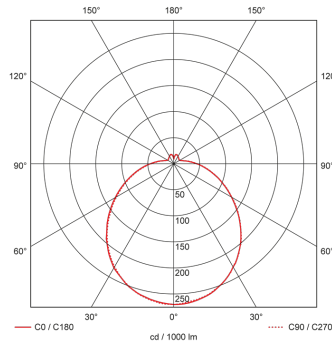

Data Sheet

Ara-R35-4-BS

Intelligente Leuchte TRIVALITE mit
Präsenzmelder und Notlicht

E-No: 941 000 449

Product description

- Orientierungslicht für erhöhte Sicherheitsanforderungen in Altersheimen, Spitälern, öffentlichen Bauten etc.
- Stromsparende, langlebige LED-Technik
- Hochwertige Verarbeitung und Materialien
- Intelligente Deckenaufbauleuchte, rund
- Klare Bereichs-Eingrenzung dank Abdeckclip
- Hochempfindliche und störteste Passiv-Infrarot-Anwesenheitserfassung
- Dimmt oder schaltet automatisch in Abhängigkeit von Präsenz und Tageslicht
- Einfache Funk oder 1-Draht-Erweiterung zu intelligentem, vorkonfiguriertem Leuchten-Netzwerk
- 2 Eingänge zur Übersteuerung mit Tastern, Zeitschaltuhren oder Bewegungsmeldern
- Schwarm- Funktionalität
- Robustes Design
- Sofort betriebsbereit dank vorkonfigurierten Steuerprogrammen
- Notlicht mit Leuchtdauer > 1 h, inkl. Selbsttest

Illustrations

Dimensions in mm

Detection schemes

Dimensions in m

links: Aufsicht, rechts: Seitenansicht

- Reichweite bei sitzender Tätigkeit (Präsenz)
- - - Reichweite bei direktem Draufzugehen (radial)
- Reichweite bei seitlichem Vorbeigehen (tangential)

Technical specifications Ara-R35-4-BS

Montageeigenschaften	
Montagehöhe empfohlen [m]	2.5 - 3
Montagehöhe minimum [m]	2
Montagekategorie	Decken-Anbau
Material und Bauform	
Farbe	Weiss
UV-Beständig	ja
Lichttechnik	
Farbtemperatur [K]	4000
Farbwiedergabe-Index (CRI)	> 85