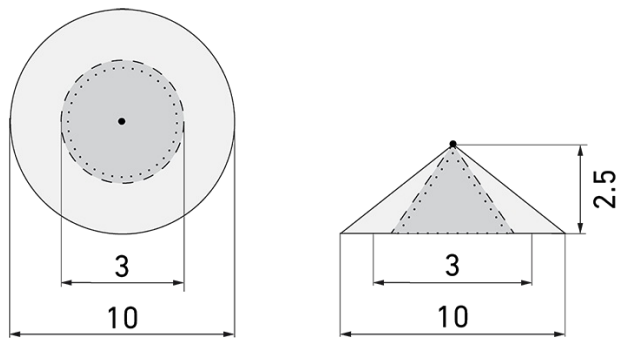

Data Sheet

Ara-R35-4-BS

Intelligente Leuchte TRIVALITE mit
Präsenzmelder und Notlicht

E-No: 941 000 449

Product description

- Orientierungslicht für erhöhte Sicherheitsanforderungen in Altersheimen, Spitälern, öffentlichen Bauten etc.
- Stromsparende, langlebige LED-Technik
- Hochwertige Verarbeitung und Materialien
- Intelligente Deckenaufbauleuchte, rund
- Klare Bereichs-Eingrenzung dank Abdeckclip
- Hochempfindliche und störteste Passiv-Infrarot-Anwesenheitserfassung
- Dimmt oder schaltet automatisch in Abhängigkeit von Präsenz und Tageslicht
- Einfache Funk oder 1-Draht-Erweiterung zu intelligentem, vorkonfiguriertem Leuchten-Netzwerk
- 2 Eingänge zur Übersteuerung mit Tastern, Zeitschaltuhren oder Bewegungsmeldern
- Schwarm- Funktionalität
- Robustes Design
- Sofort betriebsbereit dank vorkonfigurierten Steuerprogrammen
- Notlicht mit Leuchtdauer > 1 h, inkl. Selbsttest

Illustrations

Dimensions in mm

Detection schemes

Dimensions in m

links: Aufsicht, rechts: Seitenansicht

- Reichweite bei sitzender Tätigkeit (Präsenz)
- - - Reichweite bei direktem Draufzugehen (radial)
- Reichweite bei seitlichem Vorbeigehen (tangential)

Technical specifications Ara-R35-4-BS

Montageeigenschaften	
Montagehöhe empfohlen [m]	2.5 - 3
Montagehöhe minimum [m]	2
Montagekategorie	Decken-Anbau
Material und Bauform	
Farbe	Weiss
UV-Beständig	ja
Lichttechnik	
Farbtemperatur [K]	4000
Farbwiedergabe-Index (CRI)	> 85