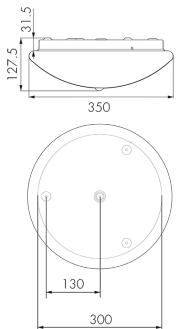

Illustrations

Dimensions in mm

Detection schemes

Dimensions in m

links: Aufsicht, rechts: Seitenansicht

- Reichweite bei sitzender Tätigkeit (Präsenz)
- - - Reichweite bei direktem Draufzugehen (radial)
- Reichweite bei seitlichem Vorbeigehen (tangential)

Technical specifications Ara-R35-4-BS

Montageeigenschaften	
Montagehöhe empfohlen [m]	2.5 - 3
Montagehöhe minimum [m]	2
Montagekategorie	Decken-Anbau
Material und Bauform	
Farbe	Weiss
UV-Beständig	ja
Lichttechnik	
Farbtemperatur [K]	4000
Farbwiedergabe-Index (CRI)	> 85