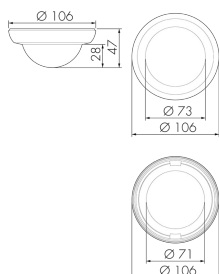

Data Sheet

CS1 S MAX/HG

Farbblende Decken-PIR 360°,
hellgrau

E-No: 535 999 338

Price excl. VAT: 5.00 CHF

Product description

- Farzubehör für Präsenzmelder PD2-MAX-KNX «S-Linie»

Illustrations

Dimensions in mm

Technical specifications CS1 S MAX/HG

Material und Bauform	
Farbcode	NCS S2500N matt
Farbe	Hellgrau
UV-Beständig	UV-stabilisiertes Polycarbonat
Deklarationen	
Halogenfrei	ja