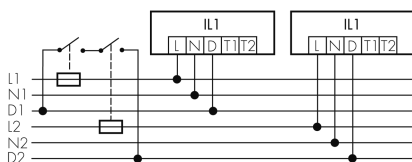

Technical specifications IL1-L120N-4-B

Schemi

Gruppen-/Systembetrieb über 2 Sicherungsgruppen