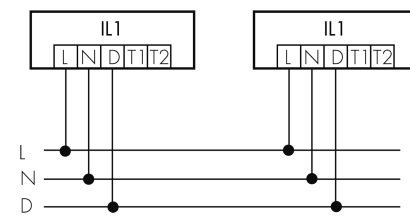

Illustrations

Detection schemes

links: Aufsicht, rechts: Seitenansicht

- Reichweite bei sitzender Tätigkeit (Präsenz)
- - - Reichweite bei direktem Draufzugehen (radial)
- Reichweite bei seitlichem Vorbeigehen (tangential)

Technical specifications IL1-L120N-4-B

Schemi

Gruppen-/Systembetrieb über 2 Sicherungsgruppen

Master-Slave-Betrieb

Normalbetrieb

Normalbetrieb mit externem Taster

Gruppen-/Systembetrieb

Accessories IL1-L120N-4-B