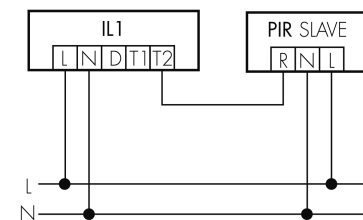

Illustrations

Detection schemes

links: Aufsicht, rechts: Seitenansicht

- Reichweite bei sitzender Tätigkeit (Präsenz)
- - - Reichweite bei direktem Draufzugehen (radial)
- Reichweite bei seitlichem Vorbeigehen (tangential)

Technical specifications IL1-L120N-4-B

Schemi

Gruppen-/Systembetrieb über 2 Sicherungsgruppen

Master-Slave-Betrieb

Normalbetrieb

Normalbetrieb mit externem Taster

Gruppen-/Systembetrieb

Accessories IL1-L120N-4-B