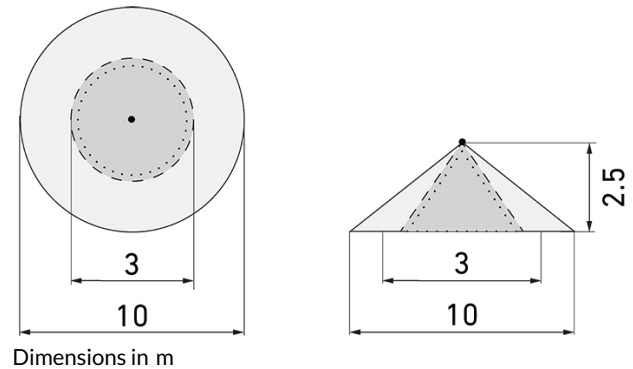

Data Sheet

IL1-L120N-4-B

Intelligente LED-Leuchte mit
Präsenzmelder

E-No: 941 410 749

no longer available

Product description

- Orientierungslicht für erhöhte Sicherheitsanforderungen in Altersheimen, Spitälern, öffentlichen Bauten etc.
- Hochwertige Verarbeitung und Materialien, Swiss-Made
- Intelligente Decken- und Wandanbauleuchte, linear, Nass IP43
- Leuchte auch ohne Melder erhältlich
- Hochempfindliche und störteste Passiv-Infrarot-Anwesenheitserfassung, klare Bereichs-Eingrenzung dank Abdeckclip
- Dimmt oder schaltet automatisch in Abhängigkeit von Präsenz und Tageslicht
- Einfache 1-Draht-Erweiterung zu intelligentem, vorkonfiguriertem Leuchten-Netzwerk
- 2 Eingänge zur Übersteuerung mit Tastern, Zeitschaltuhren oder Bewegungsmeldern
- Linien- und Flächen-Schwarm- Funktionalität
- Zeitloses Design aus weiss-mattem Acrylglas
- Optionale Fernbedienung für das Anpassen der Steuerprogramme
- Sofort betriebsbereit dank vorkonfigurierten Steuerprogrammen
- DC-Erkennung mit automatischem Aufruf von Notlicht-Steuerprogramm

Illustrations

Detection schemes

links: Aufsicht, rechts: Seitenansicht

- Reichweite bei sitzender Tätigkeit (Präsenz)
- - - Reichweite bei direktem Draufzugehen (radial)
- Reichweite bei seitlichem Vorbeigehen (tangential)