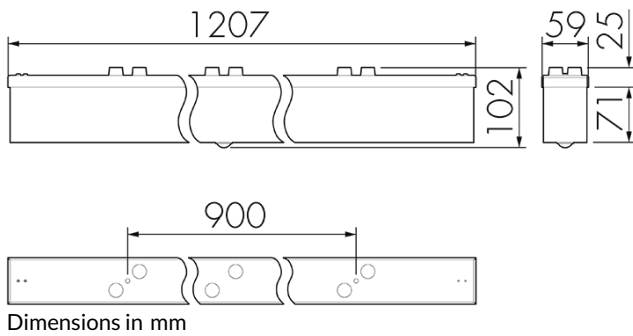

Data Sheet

IL1-L120N-4-B

Intelligente LED-Leuchte mit
Präsenzmelder

E-No: 941 410 749

no longer available

Product description

- Orientierungslicht für erhöhte Sicherheitsanforderungen in Altersheimen, Spitälern, öffentlichen Bauten etc.
- Hochwertige Verarbeitung und Materialien, Swiss-Made
- Intelligente Decken- und Wandanbauleuchte, linear, Nass IP43
- Leuchte auch ohne Melder erhältlich
- Hochempfindliche und störteste Passiv-Infrarot-Anwesenheitserfassung, klare Bereichs-Eingrenzung dank Abdeckclip
- Dimmt oder schaltet automatisch in Abhängigkeit von Präsenz und Tageslicht
- Einfache 1-Draht-Erweiterung zu intelligentem, vorkonfiguriertem Leuchten-Netzwerk
- 2 Eingänge zur Übersteuerung mit Tastern, Zeitschaltuhren oder Bewegungsmeldern
- Linien- und Flächen-Schwarm- Funktionalität
- Zeitloses Design aus weiss-mattem Acrylglas
- Optionale Fernbedienung für das Anpassen der Steuerprogramme
- Sofort betriebsbereit dank vorkonfigurierten Steuerprogrammen
- DC-Erkennung mit automatischem Aufruf von Notlicht-Steuerprogramm

Illustrations

Detection schemes

links: Aufsicht, rechts: Seitenansicht

- Reichweite bei sitzender Tätigkeit (Präsenz)
- - - Reichweite bei direktem Draufzugehen (radial)
- Reichweite bei seitlichem Vorbeigehen (tangential)