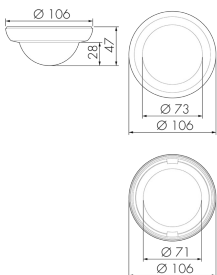

Data Sheet

CS S MAX/S

Farbblende Decken-PIR 360° UP,
schwarz

E-No: 535 993 259

Price excl. VAT: 5.00 CHF

Product description

- Farbzubehör für Bewegungs- und Präsenzmelder PD-AP «S-Linie»

Illustrations

Dimensions in mm

Technical specifications CS S MAX/S

Material und Bauform	
Farbcode	RAL 9005 matt
Farbe	schwarz
UV-Beständig	UV-stabilisiertes Polycarbonat
Deklarationen	
Halogenfrei	ja