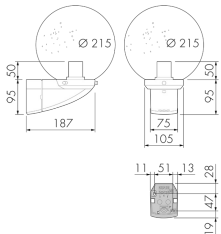

Illustrations

Dimensions in mm

Technical specifications ALC BB/W

Montageeigenschaften	
Montagekategorie	Aufputz Nass (NAP)
Material und Bauform	
Farbcode	RAL 9010
Farbe	Weiss
UV-Beständig	UV-stabilisiertes Polycarbonat
Elektrotechnische Eigenschaften	
Netzfrequenz [Hz]	50 - 60